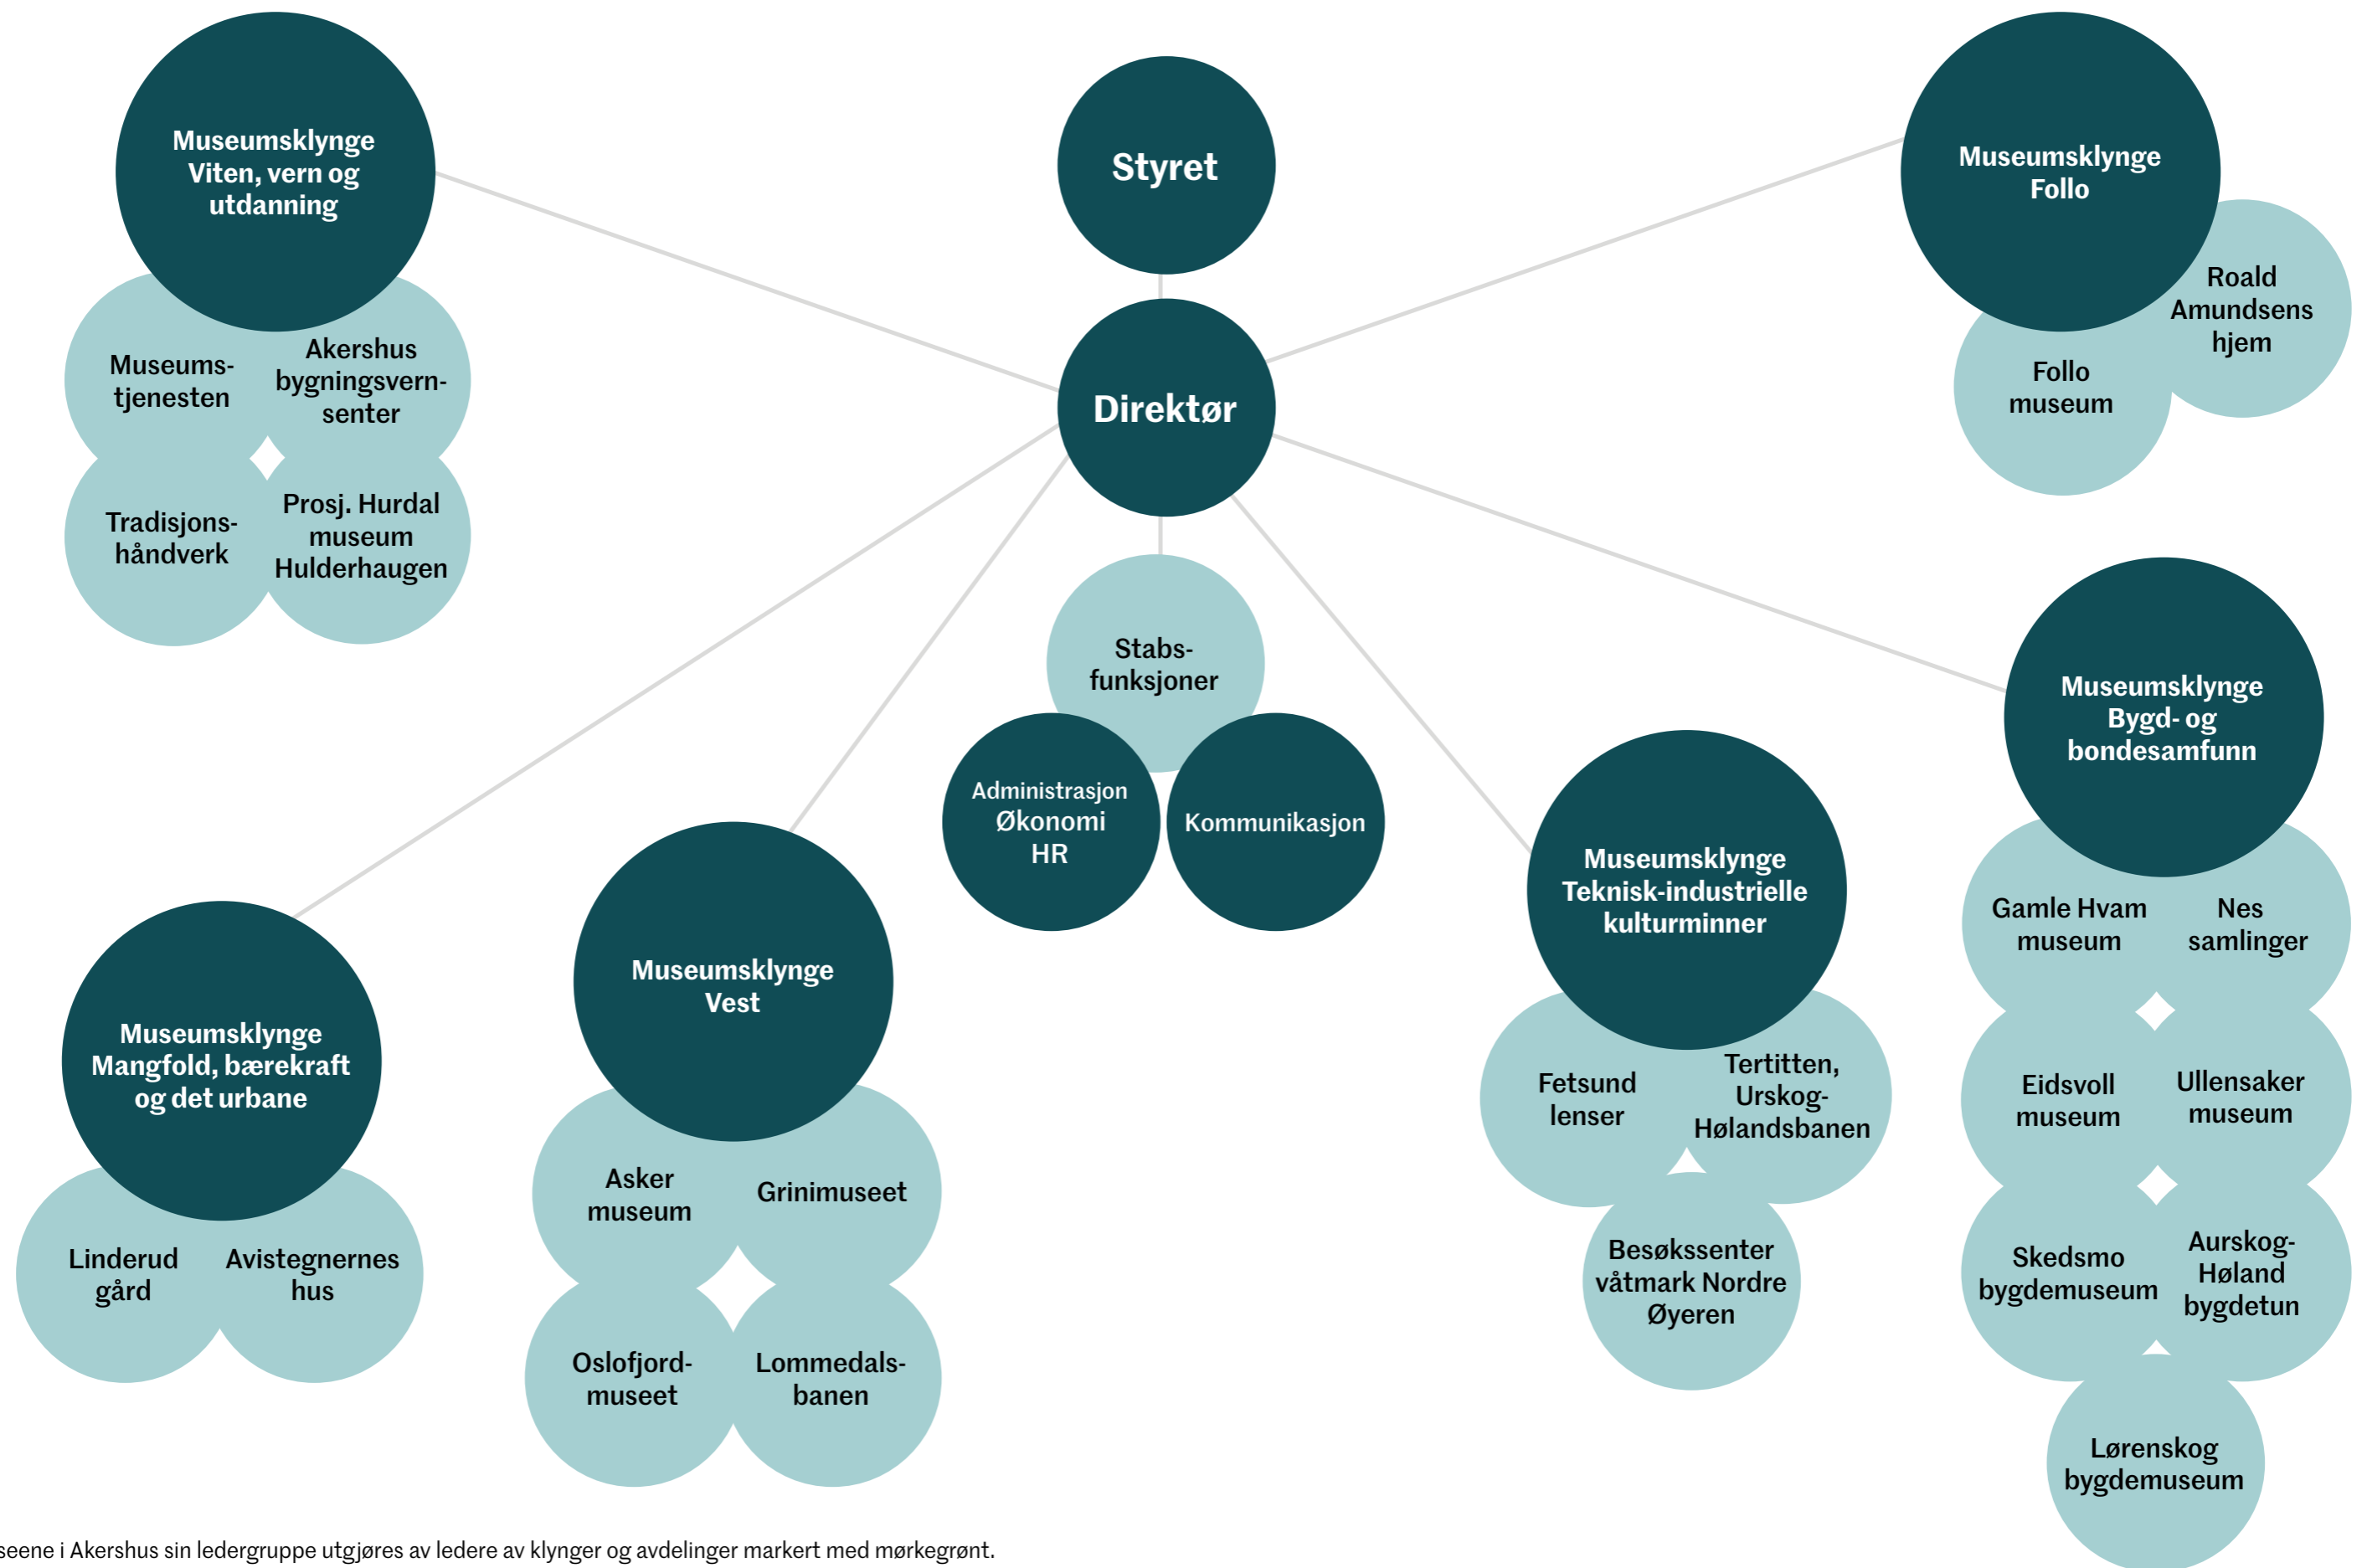

MiAs interne organisering

MiA - Museene i Akershus sin ledergruppe utgjøres av ledere av klynger og avdelinger markert med mørkegrønt. Organiseringen påvirker ikke profileringen av enkeltavdelingene utad. Klyngenavn er ment for intern bruk.