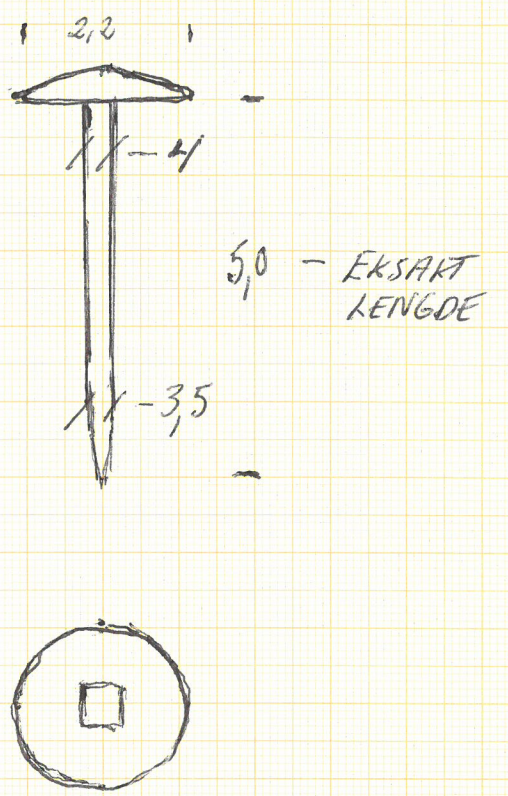

# SÅVM \ RO TIL HARDANGERPÅTTÆRING

REKSAUM i STAVN:  
75 stk.

REKSAUM i KJØLN:  
54 stk.

SKROGSAUM:  
200 stk.

SKARRING SAUM:  
50 stk.

FIRKANTRO: 250 stk.

SPIKER TIL LANEISE: 120 stk