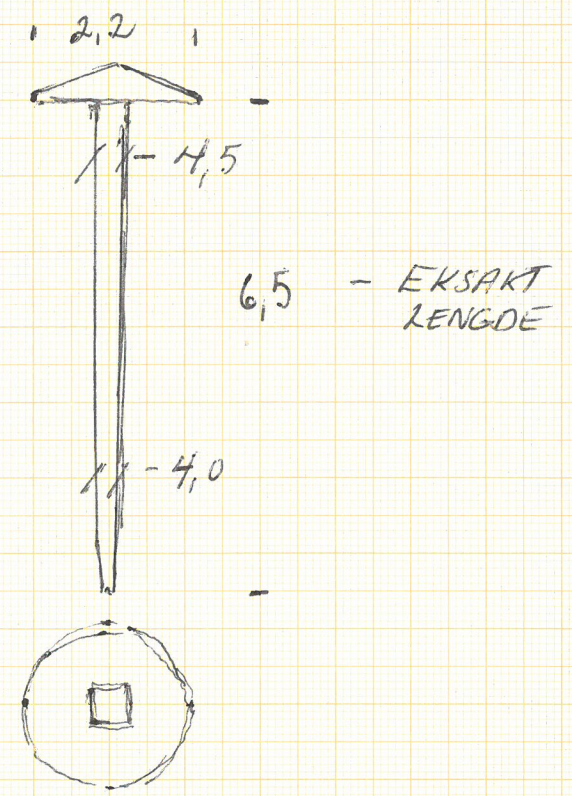

# SÅVM \ RO TIL HARDANGERPÅTTÆRING

REKSAUM i STAVN:  
75 stk.

REKSAUM i KJØLN:  
54 stk.

SKROGSAUM:  
200 stk.

SKARRING SAUM:  
50 stk.

FIRKANTRO: 250 stk.

SPIKER TIL LANEISE: 120 stk