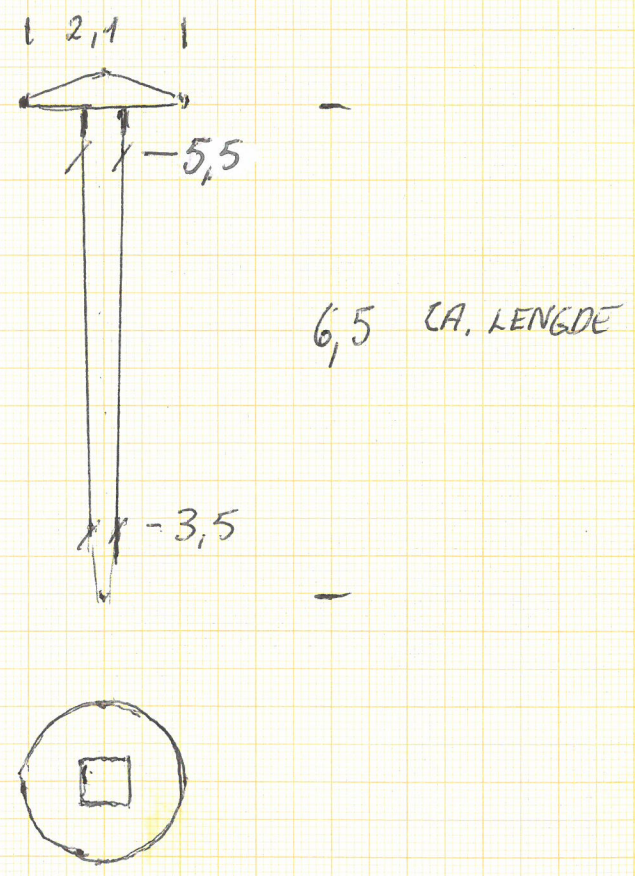

# SÅVM \ RO TIL HARDANGERPÅTTÆRING

REKSAUM i STAVN:  
75 stk.

REKSAUM i KJØLN:  
54 stk.

SKROGSAUM:  
200 stk.

SKARRING SAUM:  
50 stk.

FIRKANTRO: 250 stk.

SPIKER TIL LANEISE: 120 stk