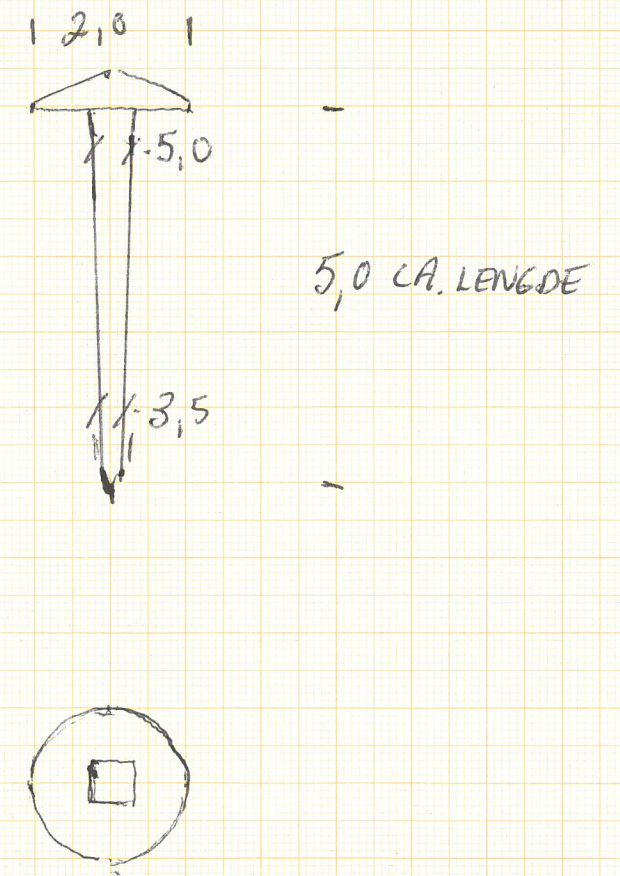

# SÅVM \ RO TIL HARDANGERPÅTTÆRING

REKSAUM i STAVN:  
75 stk.

REKSAUM i KJØLN:  
54 stk.

SKROGSAUM:  
200 stk.

SKARRING SAUM:  
50 stk.

FIRKANTRO: 250 stk.

SPIKER TIL LANEISE: 120 stk