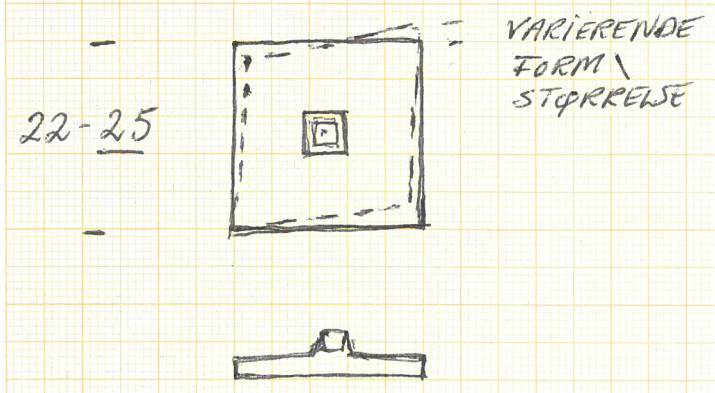

# SÅVM \ RO TIL HARDANGERPÅTTÆRING

REKSAUM i STAVN:  
75 stk.

REKSAUM i KJØLN:  
54 stk.

SKROGSAUM:  
200 stk.

SKARRING SAUM:  
50 stk.

FIRKANTRO: 250 stk.

SPIKER TIL LANEISE: 120 stk